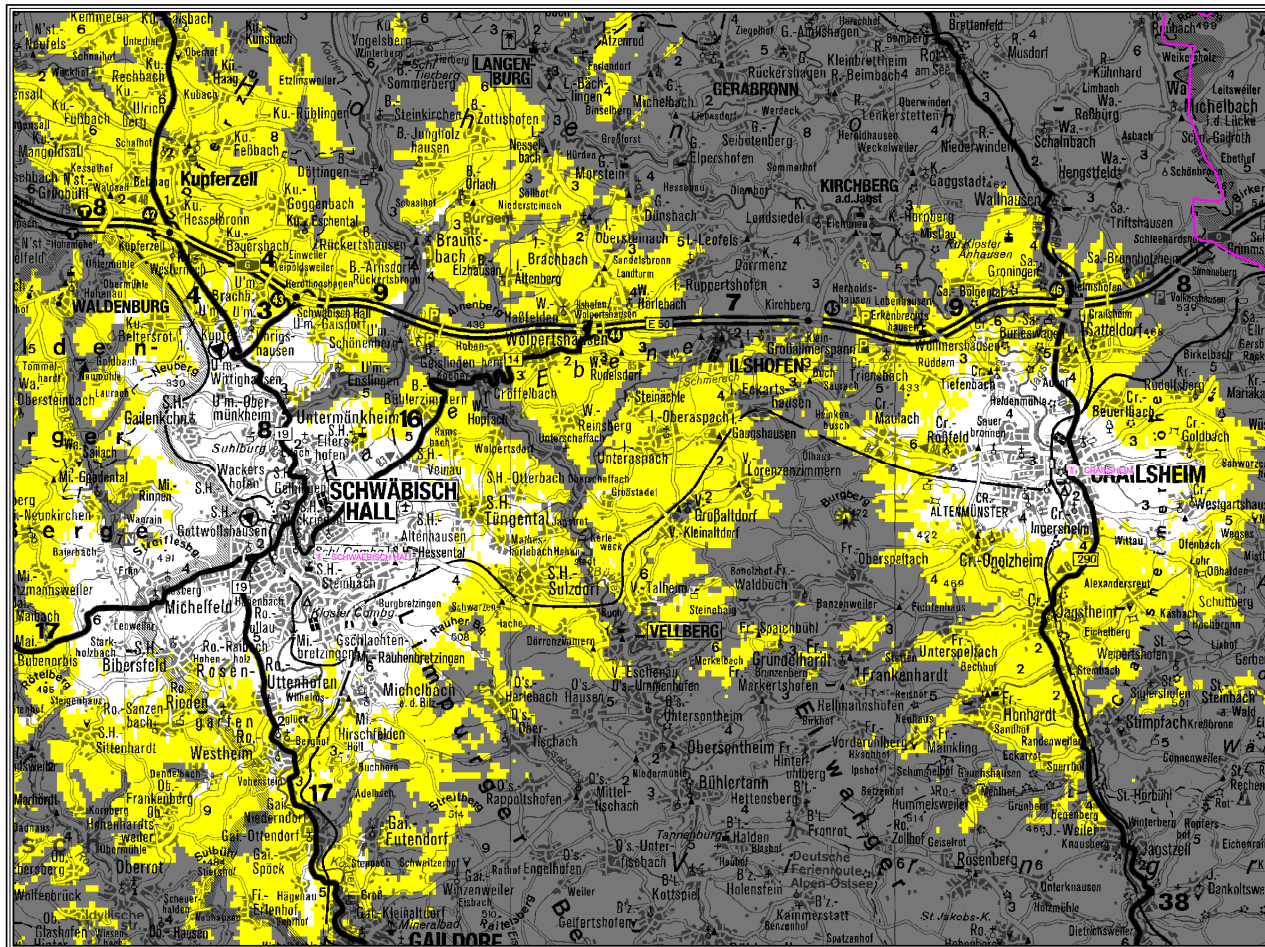

# UKW - Versorgung

StHörfunk

**Versorgung mit Störern**

versorgt

bedingt versorgt

unversorgt

**Einwohnerstatistik:**

versorgt: 61.000

bedingt versorgt: 34.000